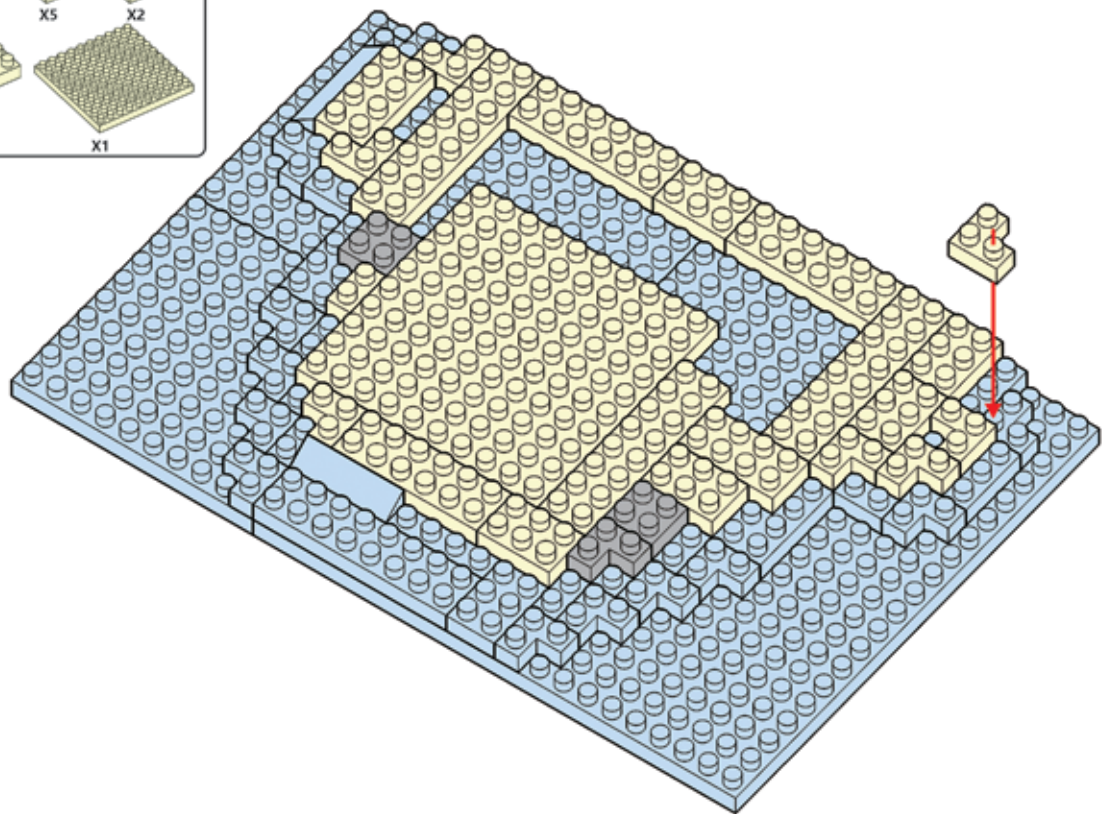

# Saguaro Cactus

MINI BUILDING BLOCKS

# 753 PCS

1

2

2

3

3

4

4